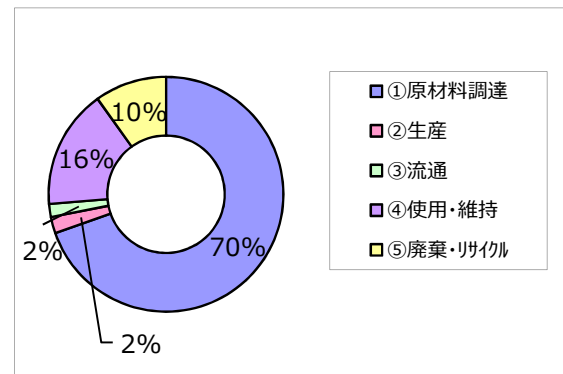

①CFP算定結果

算定単位 製品1台あたり

項目		数値	単位
CFP算定結果		1100	kg-CO₂eq
内訳	①原材料調達	800	kg-CO₂eq
	②生産	26	kg-CO₂eq
	③流通	21	kg-CO₂eq
	④使用・維持	190	kg-CO₂eq
	⑤廃棄・リサイクル	110	kg-CO₂eq
CFPマークへの表示		1100	kg-CO₂eq
表示単位：		製品1台あたり	

※端数処理により、CFP算定結果と内訳の合計値は若干異なる場合があります。

③その他の環境関連情報

10種の特定化学物質の使用を禁じる「RoHS」指令に対応
本製品の組立生産と主要部品の生産は、ISO14001認証取得工場で行われています。

②算定結果に関する追加情報

●算定結果には用紙の負荷は含まれていません。

●使用・維持管理段階の負荷算定において、使用想定期間は5年間、使用条件は複合機(EP方式)標準シナリオを用いて計算しました。

●適用したエネルギースタープログラムのバージョンは3.0です。

●この製品の仕向け先は日本で、想定印刷枚数(297,600枚)を印刷したとして計算しています。

④CFP算定結果の解釈

- ・原材料調達段階におけるCO₂排出量が70%と最も多くなりました。CO₂排出量削減のためには、製品の小型軽量化や低環境負荷材料の使用が重要な要素だと言えます。
- ・使用・維持管理段階におけるCO₂排出量が16%と原材料調達段階の次に多くなりました。CO₂排出量削減のためには、製品使用時の省エネ性能向上や消耗品の長寿命化が重要な要素だと言えます。但し、使用・維持管理段階は代表的な使用条件を設定して評価しているため、お客様の使用条件によっては結果が異なる場合があります。
  印刷モードや印刷条件、枚数などの使用条件の設定により、使用・維持管理段階のCO₂排出量を削減できる可能性があります。
- CFP算定にあたり、原料の使用量は当社データを利用していますが、数千点におよぶ部品のデータを収集することは困難なため、原料製造時のデータは一般的な値を利用しています。そのため、当製品固有の特徴を反映していない場合があります。
  上記の理由より、この結果は概算値としてご理解ください。

⑤使用した二次データの考え方

IDEA v2.1.3とエコリーフ環境ラベルプログラム 登録データ及びJLCAデータv1.07を使用した。

⑥備考

-

- ●データ算定の方法は、PCRおよび算定・宣言規程を参照してください。
- ●比較については、算定・宣言規程に規定された条件を満たした場合にしか認められません。
  (参照先URL：<https://ecoleaf-label.jp/regulation/>)
- ●製品の提供により生じる気候変動以外のその他の潜在的な社会的／経済的／環境的影響の評価は行っていません。