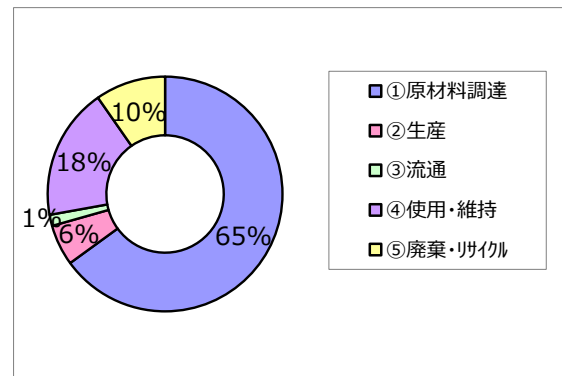

①CFP算定結果

算定単位 製品1台あたり

項目		数値	単位
CFP算定結果		2400	kg-CO₂eq
内訳	①原材料調達	1600	kg-CO₂eq
	②生産	140	kg-CO₂eq
	③流通	37	kg-CO₂eq
	④使用・維持	440	kg-CO₂eq
	⑤廃棄・リサイクル	240	kg-CO₂eq
CFPマークへの表示		2400	kg-CO₂eq
表示単位：		製品1台あたり	

※端数処理により、CFP算定結果と内訳の合計値は若干異なる場合があります。

③その他の環境関連情報

10種の特定化学物質の使用を禁じる「RoHS」指令に対応
本製品の組立生産と主要部品の生産は、ISO14001認証取得工場で行われています。

②算定結果に関する追加情報

- ●算定結果には用紙の負荷は含まれていません。
- ●使用・維持管理段階の負荷算定において、使用想定期間は5年間、使用条件は複合機(EP方式)標準シナリオを用いて計算しました。
- ●適用したエネルギースタープログラムのバージョンは3.0です。
- ●この製品の仕向け先は日本で、想定印刷枚数(960,000枚)を印刷したとして計算しています。

④CFP算定結果の解釈

・原材料調達段階におけるCO₂排出量が65%と最も多くなりました。CO₂排出量削減のためには、製品の小型軽量化や低環境負荷材料の使用が重要な要素だと言えます。

・使用・維持管理段階におけるCO₂排出量が18%と原材料調達段階の次に多くなりました。CO₂排出量削減のためには、製品使用時の省エネ性能向上や消耗品の長寿命化が重要な要素だと言えます。但し、使用・維持管理段階は代表的な使用条件を設定して評価しているため、お客様の使用条件によっては結果が異なる場合があります。

印刷モードや印刷条件、枚数などの使用条件の設定により、使用・維持管理段階のCO₂排出量を削減できる可能性があります。

CFP算定にあたり、原料の使用量は当社データを利用していますが、数千点におよぶ部品のデータを収集することは困難なため、原料製造時のデータは一般的な値を利用しています。そのため、当製品固有の特徴を反映していない場合があります。

上記の理由より、この結果は概算値としてご理解ください。

⑤使用した二次データの考え方

IDEA v2.1.3とエコリーフ環境ラベルプログラム 登録データ及びJLCAデータv1.07を使用した。

⑥備考

-

- ●データ算定の方法は、PCRおよび算定・宣言規程を参照してください。
- ●比較については、算定・宣言規程に規定された条件を満たした場合にしか認められません。
  (参照先URL：<https://ecoleaf-label.jp/regulation/>)
- ●製品の提供により生じる気候変動以外のその他の潜在的な社会的／経済的／環境的影響の評価は行っていません。