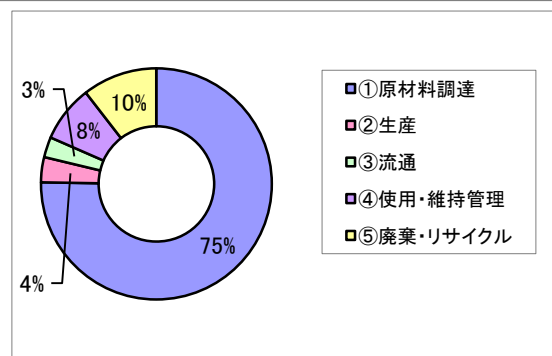

① CFP算定結果

算定単位 製品1台あたり

項目		数値	単位
CFP算定結果		1100	kg-CO₂eq
内訳	①原材料調達	800	kg-CO₂eq
	②生産	37	kg-CO₂eq
	③流通	30	kg-CO₂eq
	④使用・維持管理	84	kg-CO₂eq
	⑤廃棄・リサイクル	110	kg-CO₂eq
数値表示		1100	kg-CO₂eq
表示単位：		製品1台あたり	

※端数処理により、CFP算定結果と内訳の合計値は若干異なる場合があります。

③ その他の環境関連情報

- ・ 10種の特定化学物質の使用を禁じる「RoHS」指令に対応
- ・ 本製品の組立生産と主要部品の生産は、ISO14001認証取得工場で行われています。

② 算定結果に関する追加情報

- ・ 算定結果には用紙の負荷は含まれていません。
- ・ 使用・維持管理段階の負荷算定において、想定使用期間は5年間、使用条件は複合機（EP方式）標準シナリオを用いて計算しました。
- ・ 仕向け先は日本です。
- ・ 想定印刷枚数は 135,000 枚です。
- ・ 適用したエネルギースタープログラムのバージョンは3.0です。

④ CFP算定結果の解釈

- ・ 原材料調達段階におけるCO₂排出量が75%で最も多くなりました。CO₂排出量削減のためには、製品の小型軽量化や低環境負荷材料の使用が重要な要素だと言えます。
- ・ 廃棄・リサイクル段階におけるCO₂排出量が10%で2番目に多くなりました。CO₂排出量削減のためには製品の小型軽量化やリサイクル率向上が重要な要素だと言えます。
- ・ CFP算定にあたり、原料の使用量は当社データを利用していますが、数千点におよぶ部品のデータを収集することは困難なため、原料製造時のデータは一般的な値を利用しています。そのため、当製品固有の特徴を反映していない場合があります。上記の理由より、この結果は概算値としてご理解ください。

⑤ 使用した二次データの考え方

IDEA v2.1.3とSuMPO環境ラベルプログラム 登録データv1.13を使用した。

⑥ 備考

—

- データ算定の方法は、PCRおよび算定・宣言規程を参照してください。
- 比較については、算定・宣言規程に規定された条件を満たした場合にしか認められません。
  (参照先URL：<https://ecoleaf-label.jp/regulation/>)
- 製品の提供により生じる気候変動以外のその他の潜在的な社会的／経済的／環境的影響の評価は行っていません。