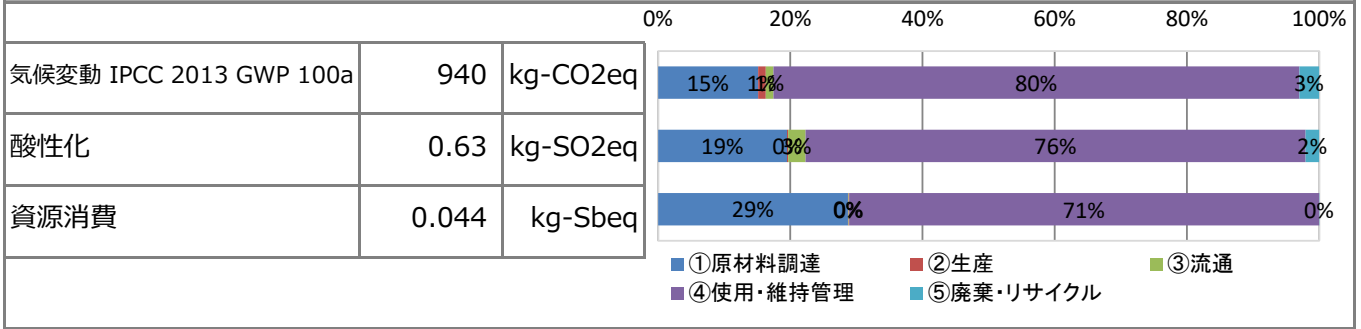

#### 問い合わせ先

ブラザー工業株式会社 気候変動対応戦略部

TEL: 052-824-2511 (代表) FAX: 052-821-5177 <https://www.brother.co.jp/>

登録番号：JR-AI-23091E

① ライフサイクル影響評価結果

内訳	項目	単位	合計	①原材料調達	②生産	③流通	④使用・維持管理	⑤廃棄・リサイクル
	気候変動 IPCC 2013 GWP 100a	kg-CO <sub>2</sub> eq	9.4E+02	1.4E+02	1.1E+01	1.1E+01	7.5E+02	2.8E+01
	酸性化	kg-SO <sub>2</sub> eq	6.3E-01	1.2E-01	1.1E-03	1.6E-02	4.7E-01	1.3E-02
	資源消費	kg-Sbeq	4.4E-02	1.3E-02	2.5E-05	4.5E-05	3.1E-02	7.3E-06